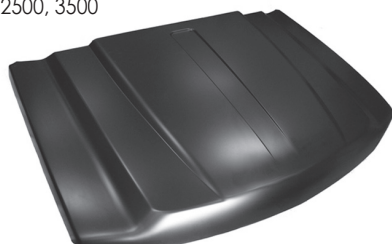

COWL INDUCTION HOOD **0856-038**
(03-06 Silverado) Except 05-06 1500HD,
2500, 3500

RAM AIR STYLE HOOD **0856-039**
(99-02 Silverado) Fits 99-00 HD

RAM AIR STYLE HOOD **0856-043**
(03-06 Silverado) Except 05-06 1500HD,
2500, 3500