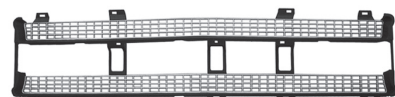

GRILLE INNER INSERT

GRILLE: INNER INSERT **0849-053G**
(69-70) Plastic