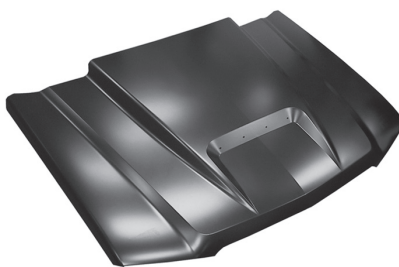

COWL INDUCTION HOOD **0856-038**
(03-06 Silverado) Except 05-06 1500HD,
2500, 3500

RAM AIR STYLE HOOD **0856-039**
(99-02 Silverado) Fits 99-00 HD

RAM AIR STYLE HOOD **0856-043**
(03-06 Silverado) Except 05-06 1500HD,
2500, 3500