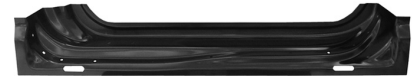

CARGO SECT: RR DR SKIN (L) **1972-179**
9"H x 34.25"W

CARGO SECT: RR DR SKIN (R) **1972-180**
31.75"W x 4.75"H

CARGO SECT: RR DR SKIN (L) **1972-279**
31.75"W x 4.75"H

CARGO SECT: RR DR SKIN (R) **1972-280**
29"W x 4.75"H