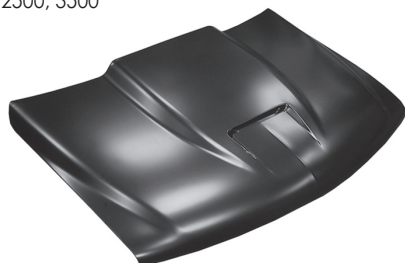

COWL INDUCTION HOOD **0856-038**
(03-06 Silverado) Except 05-06 1500HD,
2500, 3500

RAM AIR STYLE HOOD **0856-039**
(99-02 Silverado) Fits 99-00 HD

RAM AIR STYLE HOOD **0856-043**
(03-06 Silverado) Except 05-06 1500HD,
2500, 3500