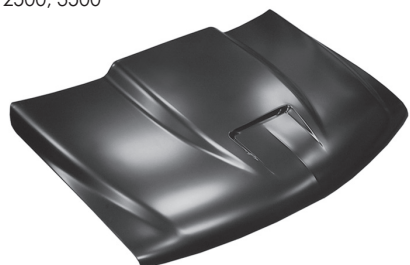

COWL INDUCTION HOOD **0856-036**
(99-06 Sierra) Fits HD

COWL INDUCTION HOOD **0856-038**
(03-06 Silverado) Except 05-06 1500HD,
2500, 3500

RAM AIR STYLE HOOD **0856-039**
(99-02 Silverado) Fits 99-00 HD